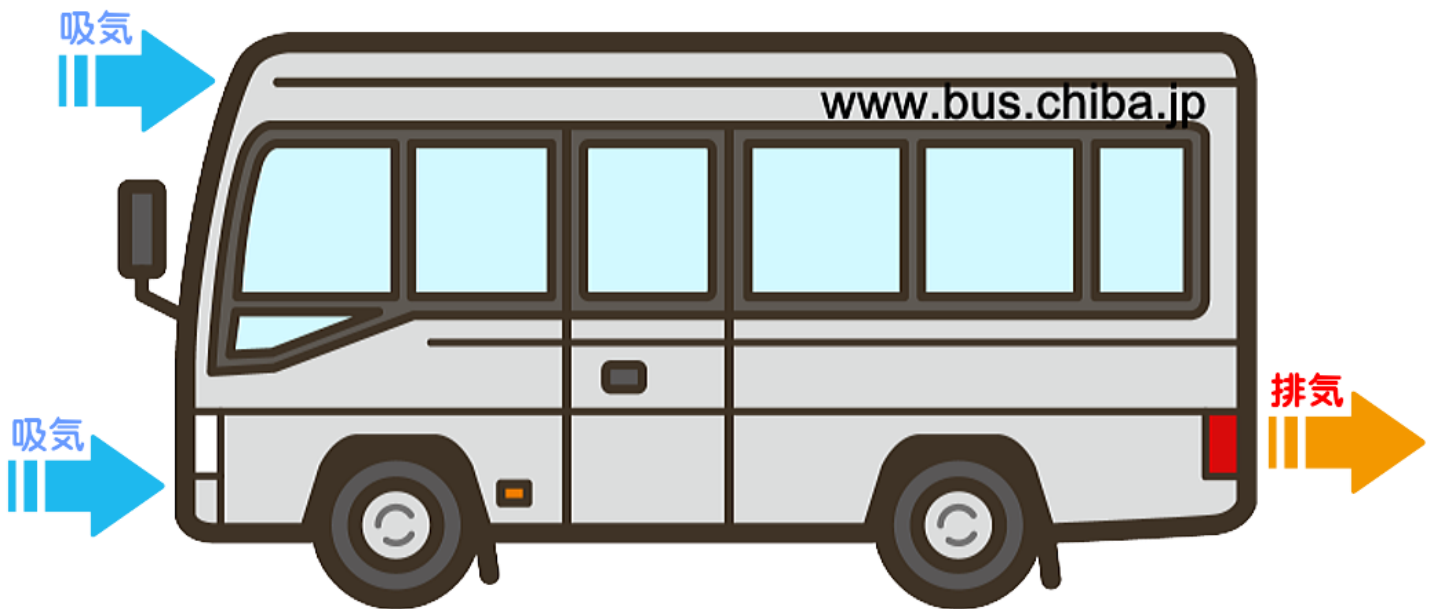

# 新型コロナウイルス感染予防対策

お客様の安心・安全のため新型コロナウイルス感染予防の取り組みを行っております

乗務員マスク着用

運転席・客席間  
飛沫防止シールド

車内換気

除菌電解水  
アルコール消毒  
CLEAN

荷物積み下ろし時  
手袋着用

車内空調システムにより換気を行っております。

車両前方より新鮮な空気を取り入れ車内の空気を入れ替えることができます。

感染拡大防止のため、ご乗車時にご協力をお願いします。

マスクの着用

手指の消毒

距離の確保

さんゆう

三友交通バス sunyou cruising bus